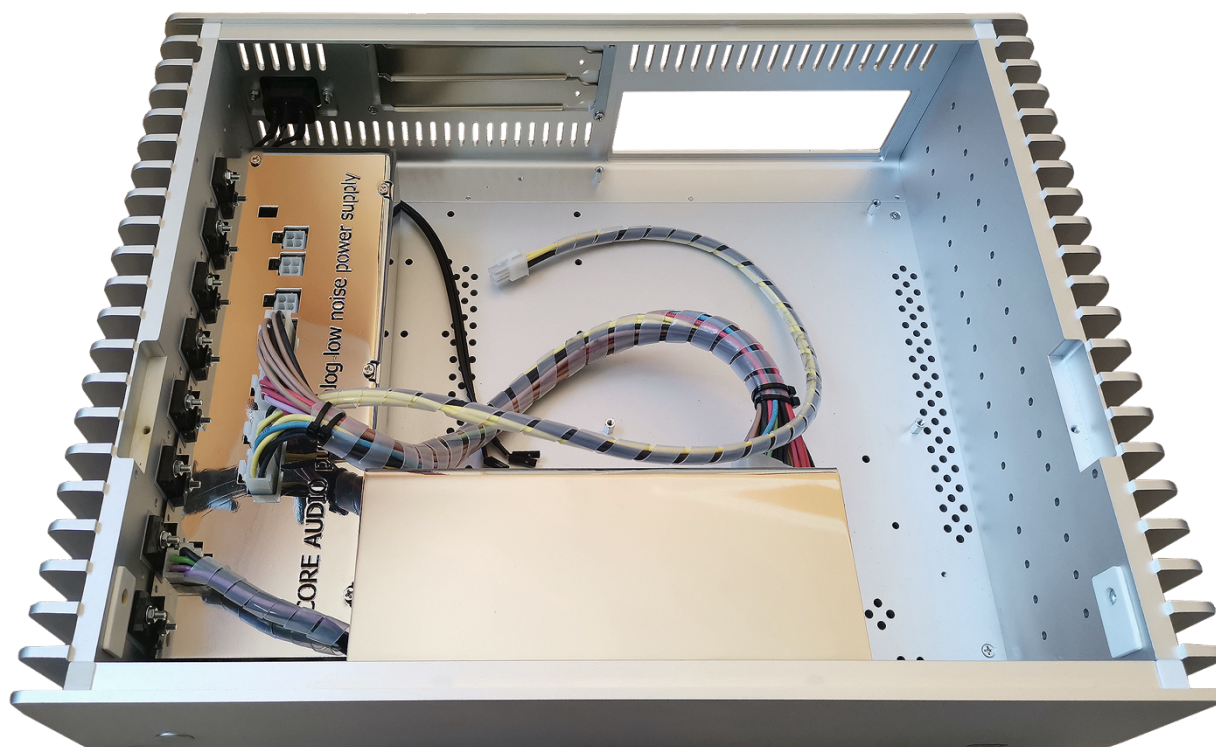

## CORE AUDIO DAIDO Barebone Entry

Passzív hűtéses full analog tápellátású Audio PC ház DIY-erek számára

## CORE AUDIO DAIDO Barebone Entry

Passzív hűtéses full analog tápellátású Audio PC ház DIY-erek számára

Az Audio PC-k világa egyre nagyobb népszerűségnek örvend. Ez köszönhető annak, hogy mára létrejöttek azok a stabil szoftveres és hardveres megoldások, amelyekkel már nem kell informatikai szakértőnek lenni egy ilyen gép otthoni összerakásához. A DIY vonal eltrejedése azonban nagy falba ütközik akkor, amikor az Audio PC szívéét adó tápellátás szóba kerül. A tápellátás részt nehéz otthoni körülmények között megoldani úgy, hogy teljes analóg tápellátással rendelkezzen a PC-nk, ez pedig kulcs a legjobb hangminőség eléréséhez. A Core Audio erre szeretne egy választ adni belépő kategóriás termékével a DAIDO Barebone Entry termékkel.

A termék egy 8 körös full analóg tápegységen alapszik, amelyet 2db elkülönített toroid transzformátor lát el. A teljes táp passzív hűtésű Streacom FC-10 házba van beépítve. A saját tápegység és toroid transzformátorok mellett a házban elegendő hely van biztosítva ahhoz, hogy a termék tulajdonosa még az alacsony árral rendelkező (de nagyobb helyigényű) micro-ATX sztenderd alaplappal méretet is beépíthesse (mielőtt alaplappot vásárol kérem ellenőrizze annak méretét, biztosan befér-e a házba!) a készülékbe.

### RÉSZEGYSÉGEK

- 8 körös full analóg táp (ezek közül az egyik képes fűtött óras USB-kártyát ellátni)
- 2 toroid transzformátor a tápegység számára
- Streacom FC10 passzív hűtésű ház valamennyi gyári tartozékával együtt