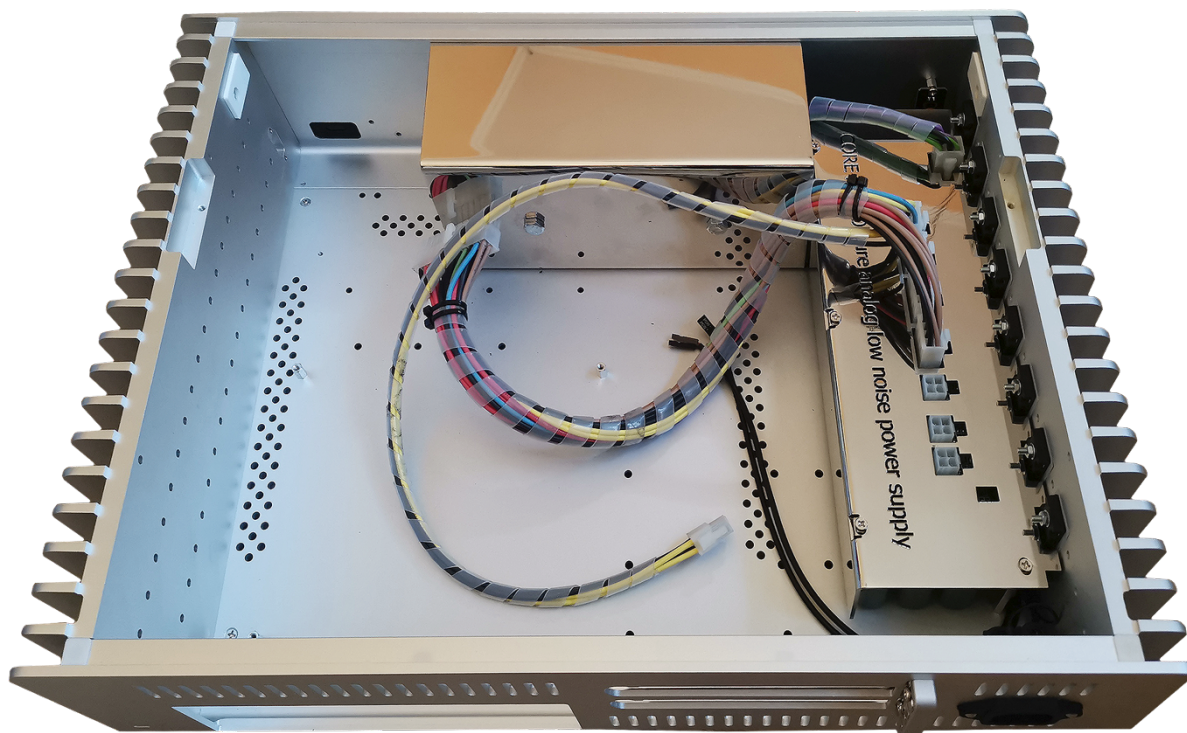

## CORE AUDIO DAIDO Barebone Entry

Passzív hűtéses full analog tápellátású Audio PC ház DIY-erek számára

Az Audio PC-k világa egyre nagyobb népszerűségnek örvend. Ez köszönhető annak, hogy mára létrejöttek azok a stabil szoftveres és hardveres megoldások, amelyekkel már nem kell informatikai szakértőnek lenni egy ilyen gép otthoni összerakásához. A DIY vonal eltrejedése azonban nagy falba ütközik akkor, amikor az Audio PC szívéét adó tápellátás szóba kerül. A tápellátás részt nehéz otthoni körülmények között megoldani úgy, hogy teljes analóg tápellátással rendelkezzen a PC-nk, ez pedig kulcs a legjobb hangminőség eléréséhez. A Core Audio erre szeretne egy választ adni belépő kategóriás termékével a DAIDO Barebone Entry termékkel.

A termék egy 8 körös full analóg tápegységen alapszik, amelyet 2db elkülönített toroid transzformátor lát el. A teljes táp passzív hűtésű Streacom FC-10 házba van beépítve. A saját tápegység és toroid transzformátorok mellett a házban elegendő hely van biztosítva ahhoz, hogy a termék tulajdonosa még az alacsony árral rendelkező (de nagyobb helyigényű) micro-ATX sztenderd alaplappal méretet is beépíthesse (mielőtt alaplappot vásárol kérem ellenőrizze annak méretét, biztosan befér-e a házba!) a készülékbe.

### RÉSZEGYSÉGEK

- 8 körös full analóg táp (ezek közül az egyik képes fűtött óras USB-kártyát ellátni)
- 2 toroid transzformátor a tápegység számára
- Streacom FC10 passzív hűtésű ház valamennyi gyári tartozékával együtt

## CORE AUDIO DAIDO Barebone Entry

Passzív hűtéses full analog tápellátású Audio PC ház DIY-erek számára

A DAIDO Barebone Entry termék új tulajdonosai maguk dönthetik el, hogy milyen alkatrészekkel építik meg saját Audio PC-jüket. Ez az út lehetővé teszi, hogy ne egyszerre kelljen nagy összeget kiadni, hanem folyamatosan fejleszthetik saját rendszerüket biztos alagra egyre jobb alkatrészekkel.